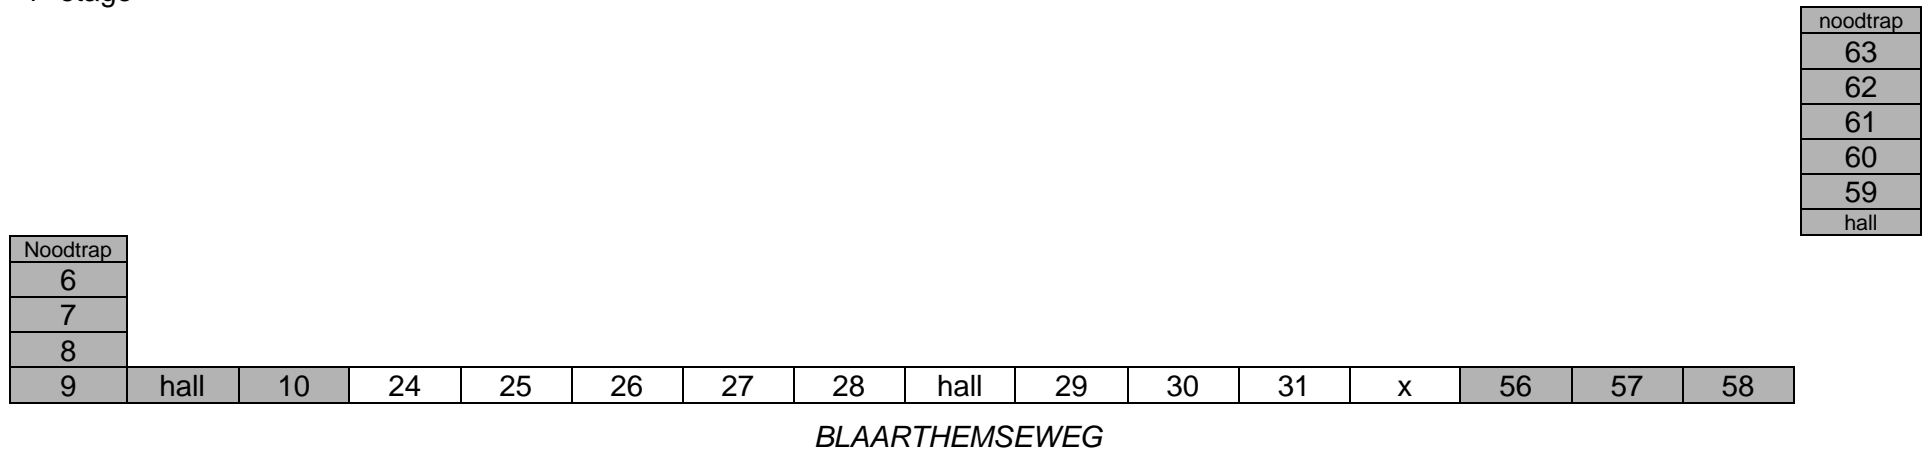

Zorgwoningen Sele, Veldhoven

Begane grond

noodtrap
55
54
53
52
51
entree

huisnummer 21, 22 en 23 zijn gerelateerd aan het complex RSZK-Sele

BLAARTHEMSEWEG

1^e etage

noodtrap
63
62
61
60
59
hall

Zorgwoningen Sele, Veldhoven

2^e etage

noodtrap												
11												
12												
13												
14	hall	15	32	33	34	35	36	hall	37	38	39	

BLAARTHEMSEWEG

3^e etage

x	x	x	40	41	42	43	44	hall	45	46	47	
---	---	---	----	----	----	----	----	------	----	----	----	--