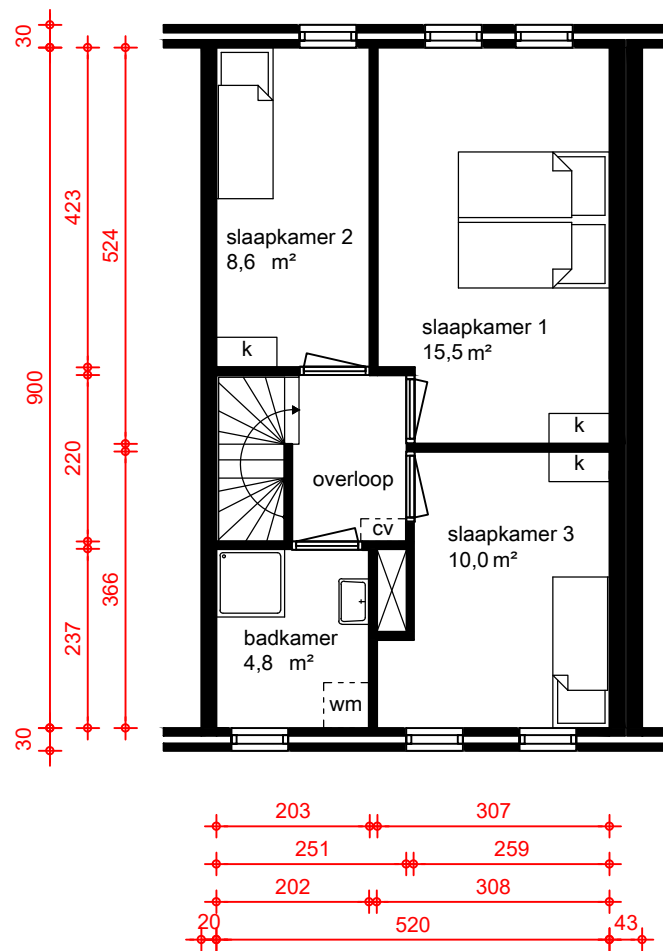

Begane grond

Eerste verdieping

Kronehoefstraat 83  
5612 HL Eindhoven  
Tel: (040) 24 99 999

LEGENDA

- mk = meterkast
- cv = cv-ketel
- wtw = warmteterugwin
- wm = plaats voor wasmachine
- kk = plaats voor koelkast
- k = kast

Boschdijk  
Eindhoven

GBO: 90,68 m2  
VVO: 87,91 m2

Complex:	029.2
Type:	F3-2sp
Get.:	Tekenplus
Datum:	17-05-2016
Schaal:	1:100
Bestand:	CPLX029.2.dwg