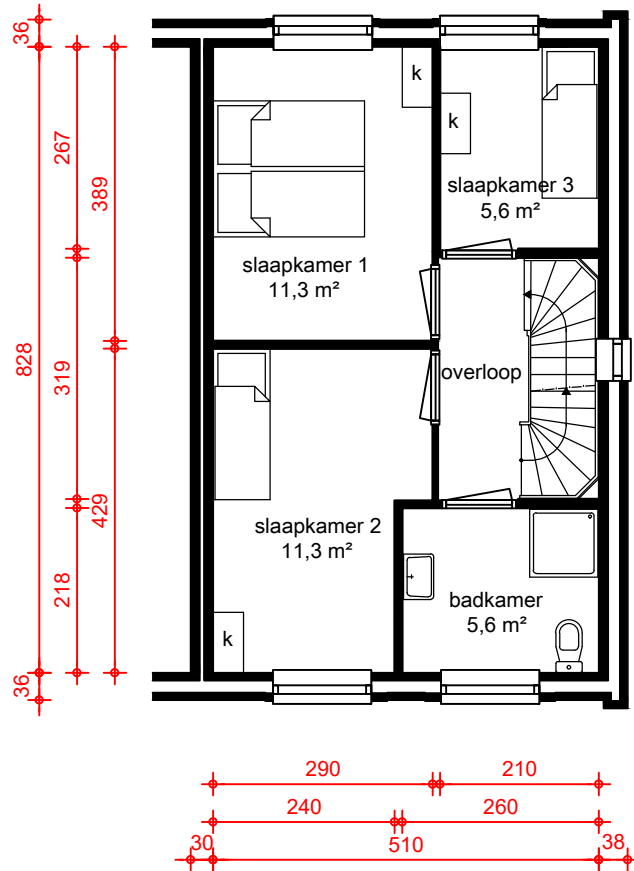

Begane grond

Eerste verdieping

Tweede verdieping

Kronehoefstraat 83  
5612 HL Eindhoven  
Tel: (040) 24 99 999

LEGENDA

- mk = meterkast
- cv = cv-ketel
- wtw = warmteterugwin
- wm = plaats voor wasmachine
- kk = plaats voor koelkast
- k = kast

Actus 1  
Veldhoven

GBO: 112,59 m2  
VVO: 105,91 m2

Complex:	406.1
Type:	Origineel 2var3
Get.:	Tekenplus
Datum:	19-09-2016
Schaal:	1:100
Bestand:	CPLX406.1.dwg