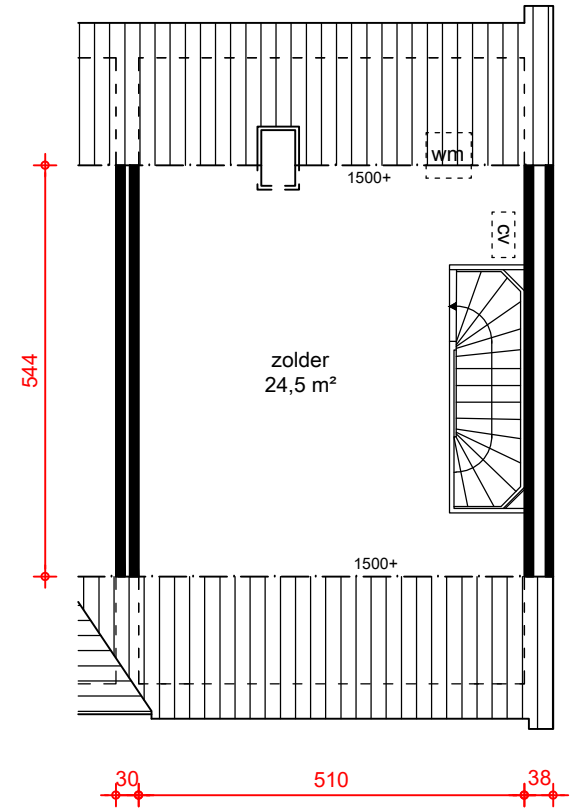

Begane grond

Eerste verdieping

Tweede verdieping

Kronehoefstraat 83  
5612 HL Eindhoven  
Tel: (040) 24 99 999

LEGENDA

- mk = meterkast
- cv = cv-ketel
- wtw = warmteterugwin
- wm = plaats voor wasmachine
- kk = plaats voor koelkast
- k = kast

Actus 1  
Veldhoven

GBO: 112,59 m2  
VVO: 105,91 m2

Complex:	406.1
Type:	Origineel 2var3
Get.:	Tekenplus
Datum:	19-09-2016
Schaal:	1:100
Bestand:	CPLX406.1.dwg